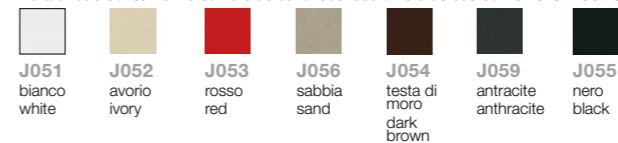

cod. 04.25 / 04.26 / 04.25C / 04.26C

fibra di cuoio / leather fibre / fibre de cuir / lederfaser / fibra de cuero / коженное волокно