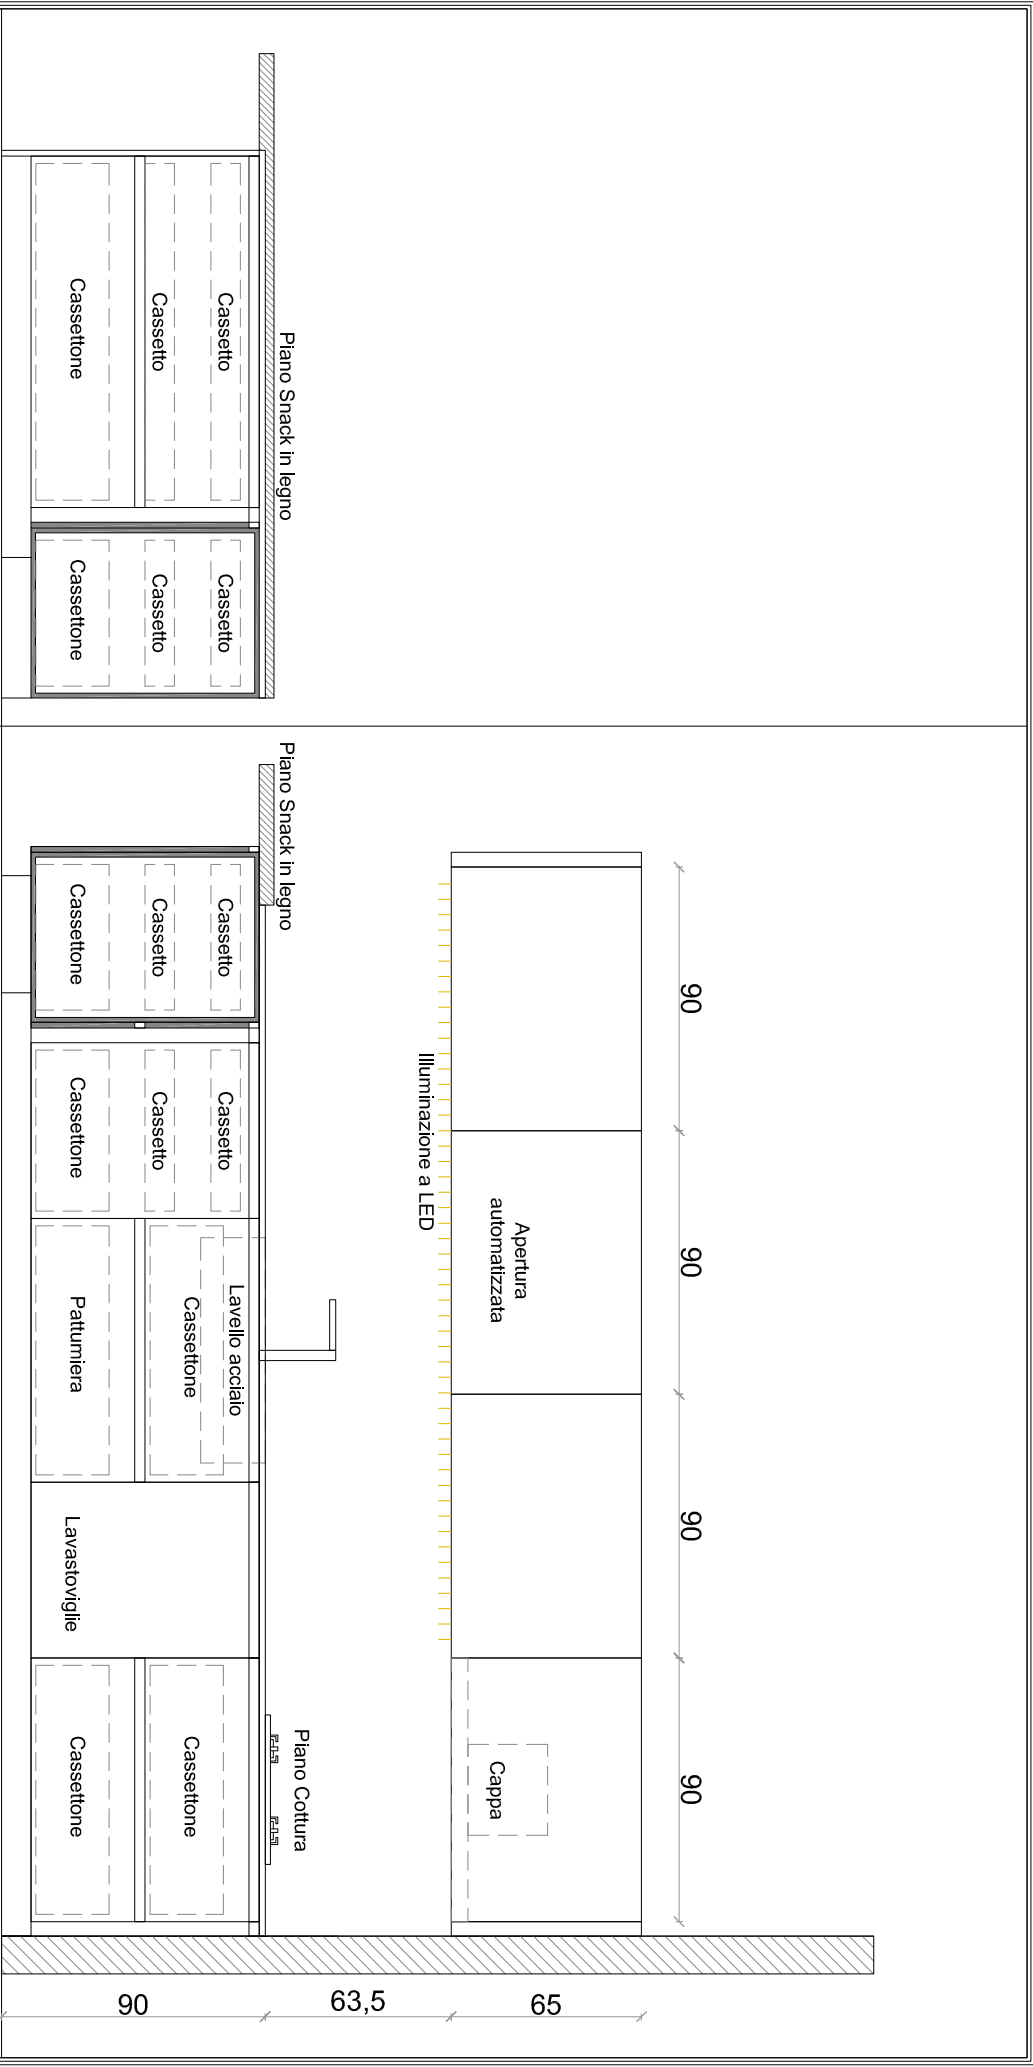

Dati: Scheda Expo Alno Dur      Data: 14/06/2017

*Lay out Cucina d'esposizione*

Garavaglia Redamenti Viale Montesanto 8 Milano 20124 info@garavagliaredamenti.com  
 tel. +39 02-2901.3279 - fax +39 02-6556.1875 www.garavagliaredamenti.com

**ALNO AG**  
 Alno | Wellmann

Dati: Scheda Expo Alno Dur      Data: 14/06/2017

Layout Cucina d'esposizione

Garavaglia arredamenti Viale Montesanto 8 Milano 20124 info@garavagliaarredamenti.com  
 tel. +39 02-2901.3279 - fax +39 02-6556.1875 www.garavagliaarredamenti.com