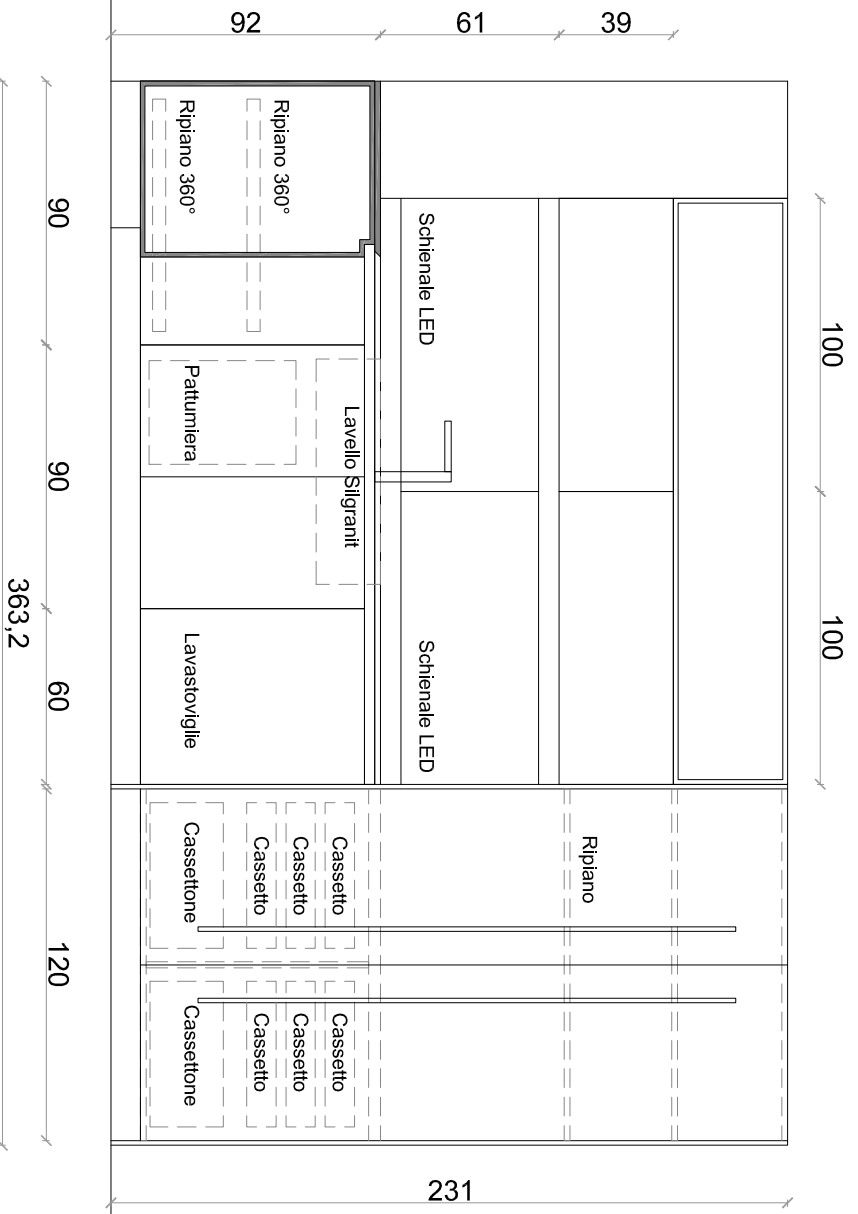

ALNO AG
 Alno | Wellmann

Dati: Scheda Expo Alno Fine Data: 14/06/2017

Lay out Cucina d'esposizione

Garavaglia Redamenti Viale Montesanto 8 Milano 20124 info@garavagliaredamenti.com
tel. +39 02-2901.3279 - fax +39 02-6556.1875 www.garavagliaredamenti.com

ALNO AG
Alno | Wellmann

Dati: Scheda Expo Alno Fine Data: 14/06/2017

Layout Cucina d'esposizione

GaravagliaRedamenti Viale Montesanto 8 Milano 20124 info@garavagliaredamenti.com
tel. +39 02-2901.3279 - fax +39 02-6556.1875 www.garavagliaredamenti.com

ALNO AG
Alno | Wellmann

Dati: Scheda Expo Alno Fine Data: 14/06/2017

Lay out Cucina d'esposizione

GaravagliaRedamenti Viale Montesanto 8 Milano 20124 info@garavagliaredamenti.com
 tel. +39 02-2901.3279 - fax +39 02-6556.1875 www.garavagliaredamenti.com