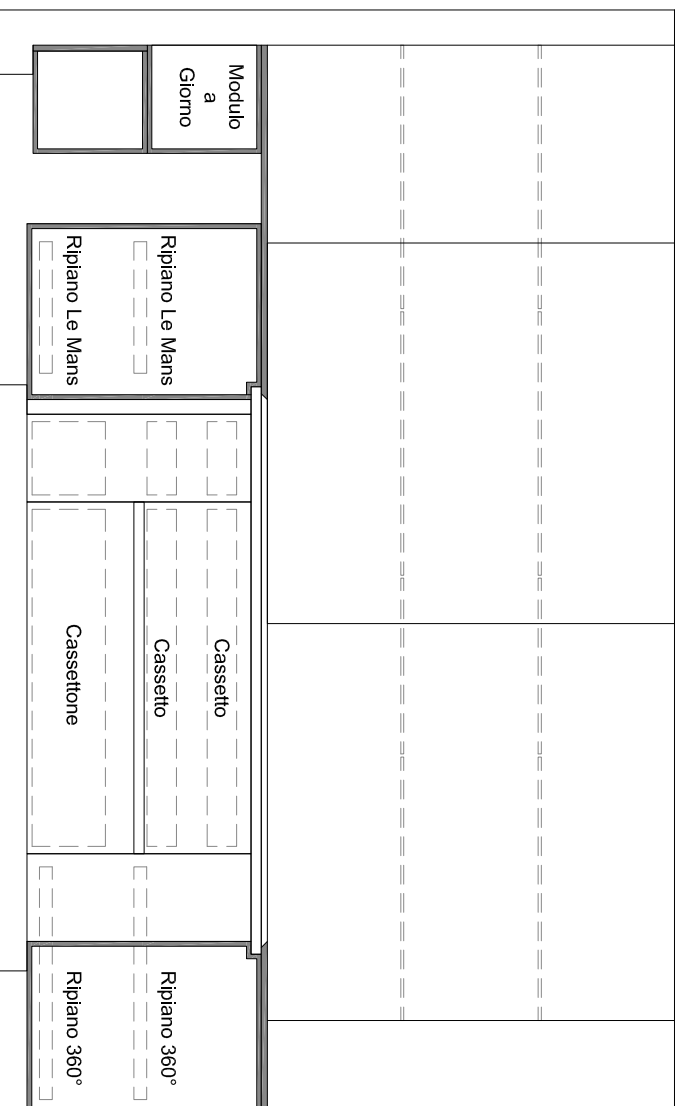

Dati: Scheda Expo Alno Fine

Data: 14/06/2017

Layout Cucina disposizione

Garavaglia Redamenti Viale Montesanto 8 Milano 20124 info@garavagliaredamenti.com
 tel. +39 02-2901.3279 - fax +39 02-6556.1875 www.garavagliaredamenti.com

ALNO AG
 Alno | Wellmann

Dati: Scheda Expo Alno Fine Data: 14/06/2017

Lay out Cucina d'esposizione

Garavaglia Redamenti Viale Montesanto 8 Milano 20124 info@garavagliaredamenti.com
tel. +39 02-2901.3279 - fax +39 02-6556.1875 www.garavagliaredamenti.com

ALNO AG
Alno | Wellmann

Dati: Scheda Expo Alno Fine Data: 14/06/2017

Layout Cucina d'esposizione

GaravagliaRedamenti Viale Montesanto 8 Milano 20124 info@garavagliaredamenti.com
tel. +39 02-2901.3279 - fax +39 02-6556.1875 www.garavagliaredamenti.com