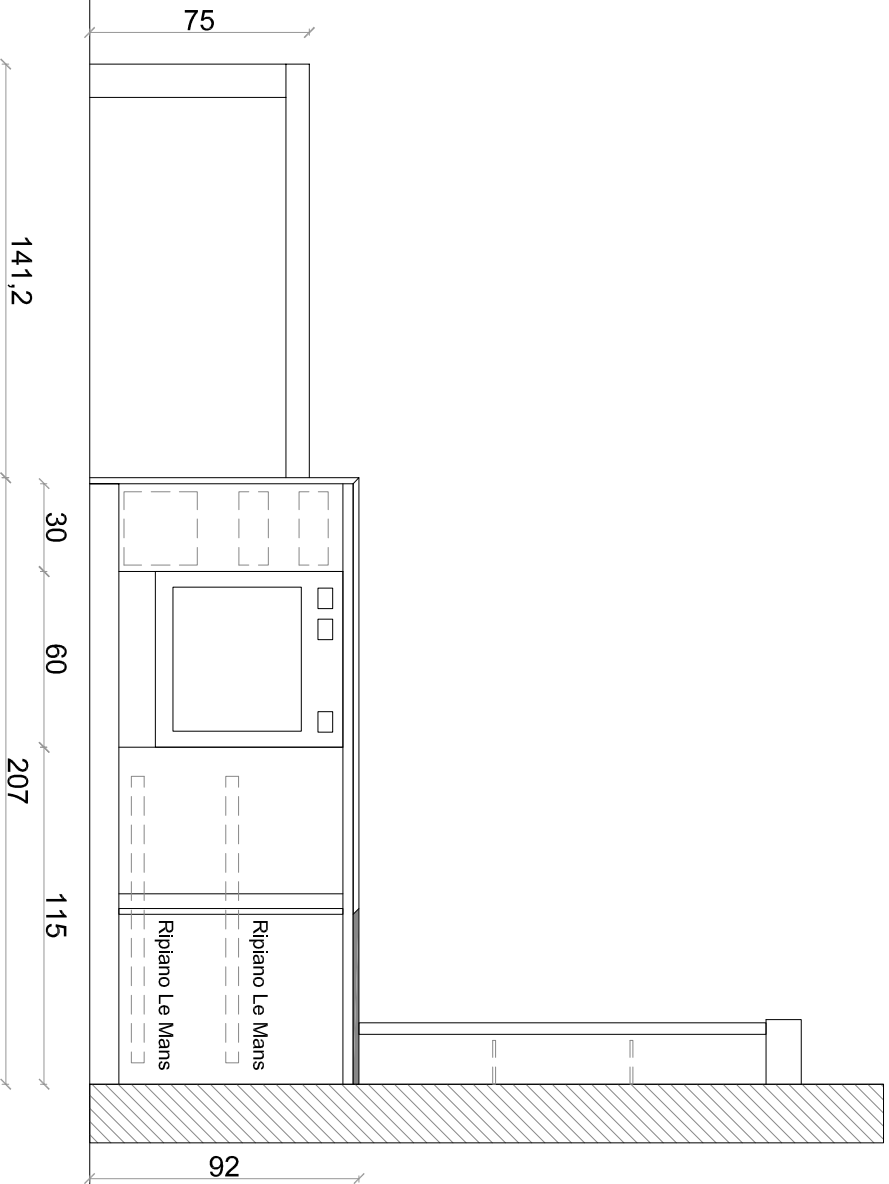

Dati: Scheda Expo Alno Fine

Data: 14/06/2017

Layout Cucina disposizione

Garavaglia Redamenti Viale Montesanto 8 Milano 20124 info@garavagliaredamenti.com
 tel. +39 02-2901.3279 - fax +39 02-6556.1875 www.garavagliaredamenti.com

ALNO AG
 Alno | Wellmann

Dati: Scheda Expo Alno Fine Data: 14/06/2017

Lay out Cucina d'esposizione

Garavaglia Redamenti Viale Montesanto 8 Milano 20124 info@garavagliaredamenti.com
tel. +39 02-2901.3279 - fax +39 02-6556.1875 www.garavagliaredamenti.com